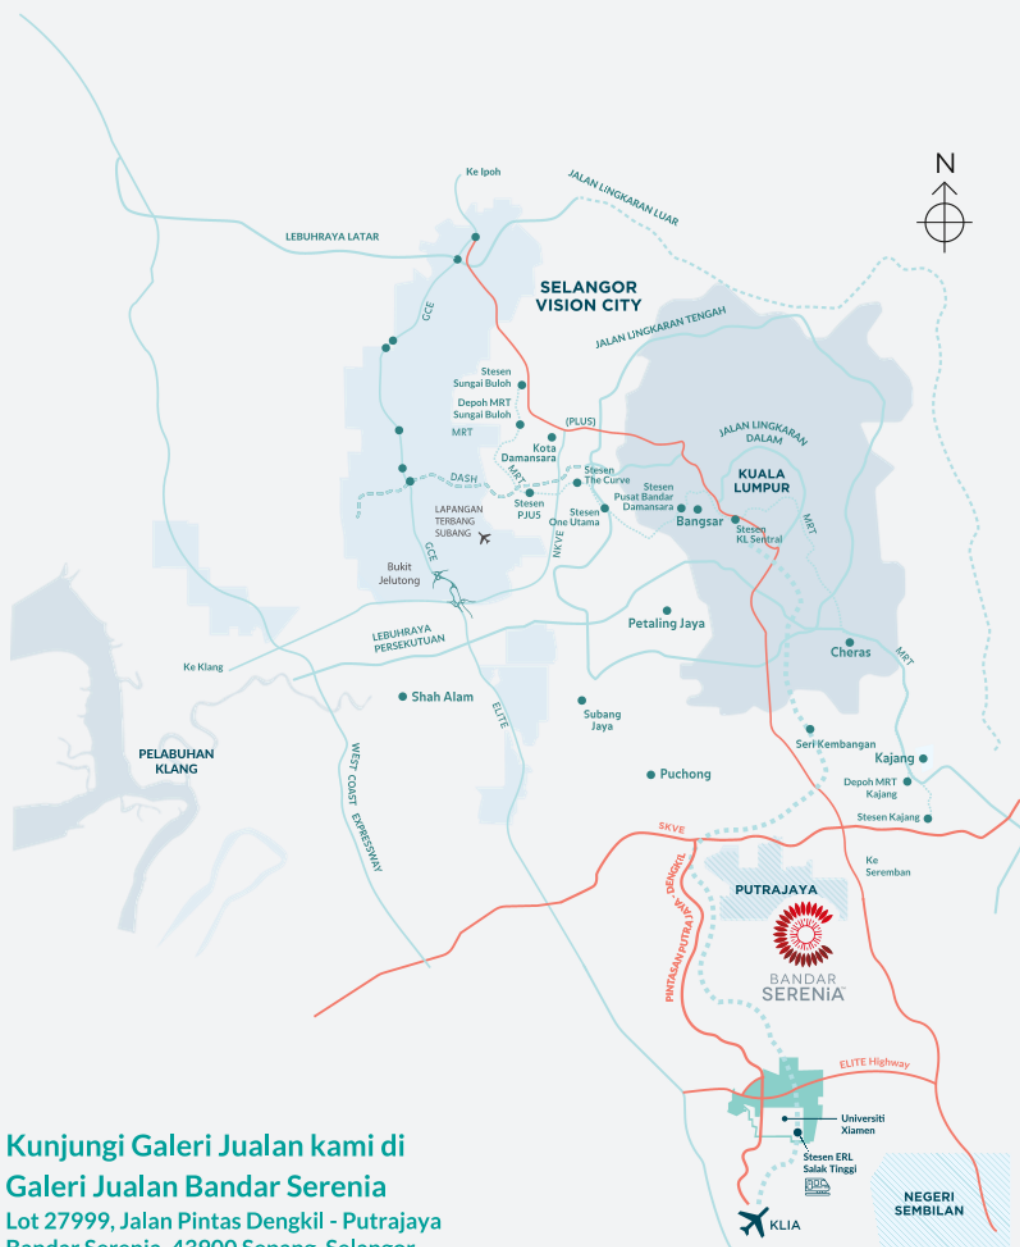

Pelan Lokasi

Kunjungi Galeri Jualan kami di

Galeri Jualan Bandar Serenia

Lot 27999, Jalan Pintas Dengkil - Putrajaya
Bandar Serenia, 43900 Sepang, Selangor.

Galeri dibuka setiap hari 9:30 pagi - 6:30 petang